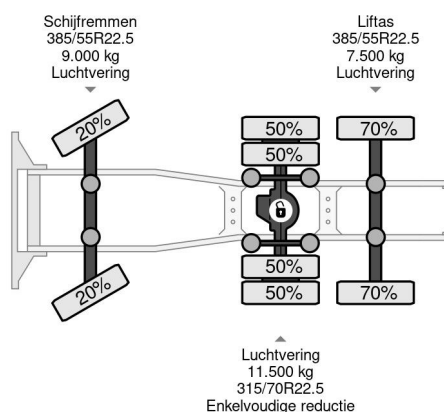

Scania 6X2 - EURO 6 + HMF 2620-K5 + REMOTE + LIFT AXLE

COMMON

Cena	€ 52.950,- ex VAT
Id	SC113012-K
Zrobi?	Scania
Typ	6X2 - EURO 6 + HMF 2620-K5 + REMOTE + LIFT AXLE
Rok	2015
Przebieg	728.979 km
Budowa	Standardowy ci?gnik
Waga brutto	28.000 kg
Klasa emisji	6

Scania P450 6X2 - EURO 6 + HMF 2620-K5 + REMOTE + LI...

Referentienummer: SC113012-K

PROPERTIES

Pierwsza data rejestracji	28-07-2015
Paliwo	Diesel
Transmisja	Automatycznie
Numer identyfikacyjny pojazdu	YS2P6X20002113012
Konfiguracja osi	6x2
Liczba osi	3
Moc kw	331
Moc	450