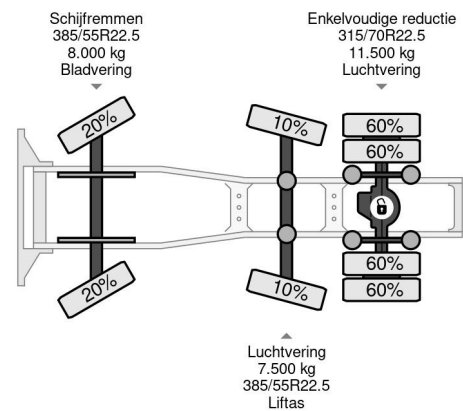

COMMON

Na ??danie ex VAT

PROPERTIES

DAF CF 460 6X2 - EURO 6 + LIFT/STEERING AXLE

Referentienummer: DA051571

AKCESORIA

OPIS