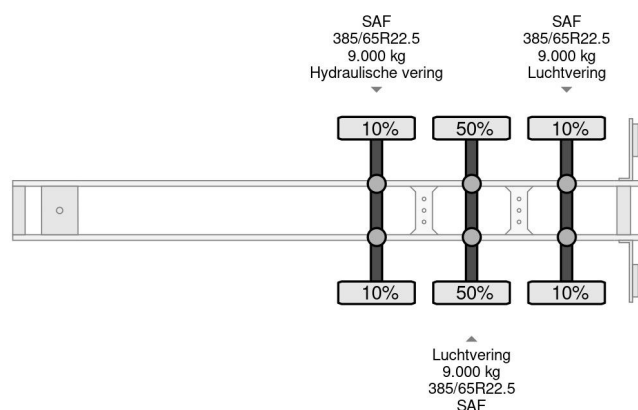

Referentienummer: KR736301