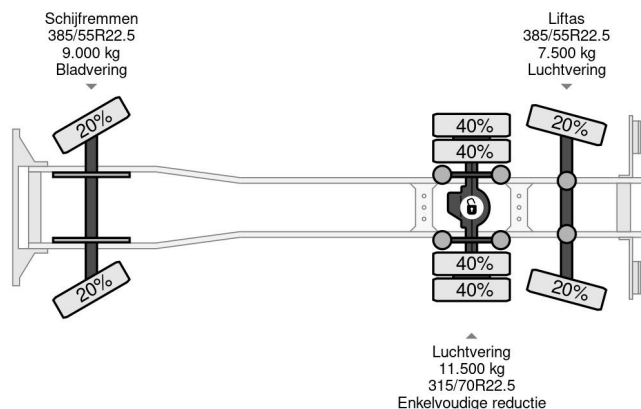

Referentienummer: VO621161