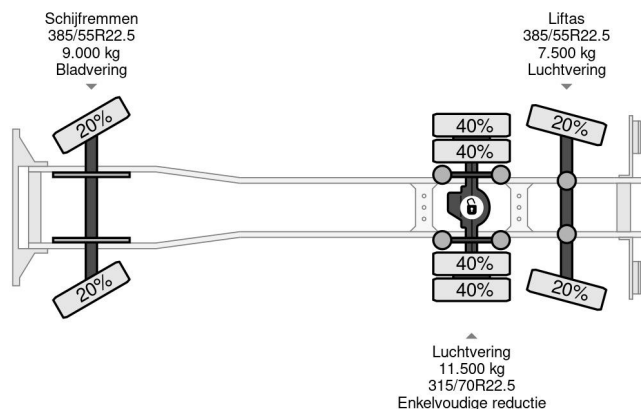

PROPERTIES

| | |
|----------------------------------|-------------------|
| Pierwsza data rejestracji | 21-04-2006 |
| Data wyga?ni?cia wa?no?ci motywu | 30-05-2025 |
| Tablica rejestracyjna | BR-XS-74 |
| Paliwo | Diesel |
| Transmisja | Automatycznie |
| Numer identyfikacyjny pojazdu | YV2JSG0C16A621161 |
| Konfiguracja osi | 6x2 |
| Liczba osi | 3 |
| Waga | 13.960 kg |
| Liczba butli | 6 |
| Moc kw | 294 |
| Moc | 400 |
| Rozstaw osi | 628 cm |
| No?no?? | 14.040 kg |
| D?ugo?? | 945 cm |
| Szeroko?? | 250 cm |

AKCESORIA

Volvo FM 400 6X2 - EURO 3 + 2 LAYERS + LIFT/STEERING...

Referentienummer: VO621161

OPIS

VIDEO AVAILABLE