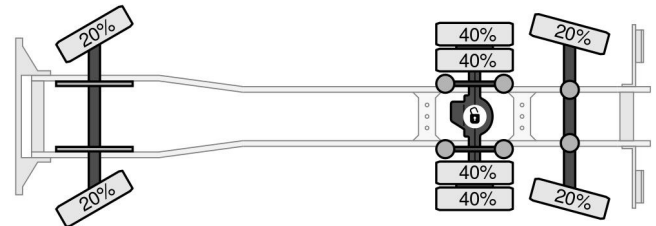

## PROPERTIES

Schijfremmen  
385/55R22.5  
9.000 kg  
Bladvering

Liftas  
385/55R22.5  
7.500 kg  
Luchtvering

Luchtvering  
11.500 kg  
315/70R22.5  
Enkelvoudige reductie