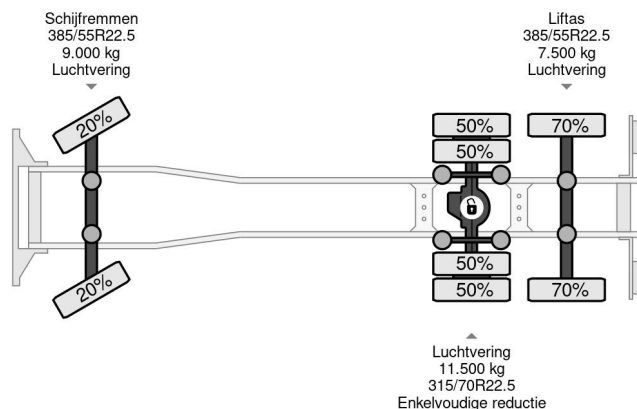

PROPERTIES

Pierwsza data rejestracji	28-07-2015
Paliwo	Diesel
Transmisja	Automatycznie
Numer identyfikacyjny pojazdu	YS2P6X20002113012
Konfiguracja osi	6x2
Liczba osi	3
Moc kw	331
Moc	450

AKCESORIA

OPIS

VIDEO AVAILABLE