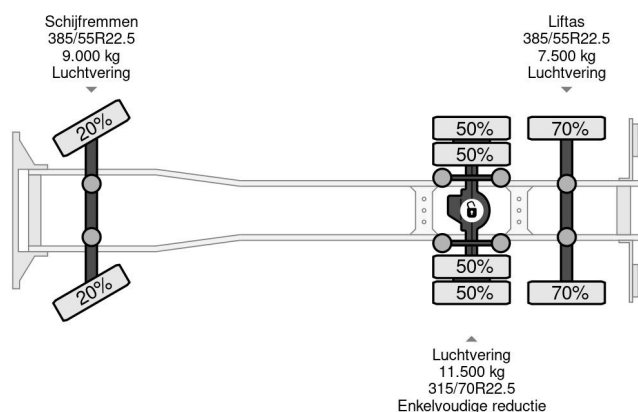

PROPERTIES

Pierwsza data rejestracji	28-07-2015
Paliwo	Diesel
Transmisja	Automatycznie
Numer identyfikacyjny pojazdu	YS2P6X20002113012
Konfiguracja osi	6x2
Liczba osi	3
Moc kw	331
Moc	450

AKCESORIA

OPIS

VIDEO AVAILABLE