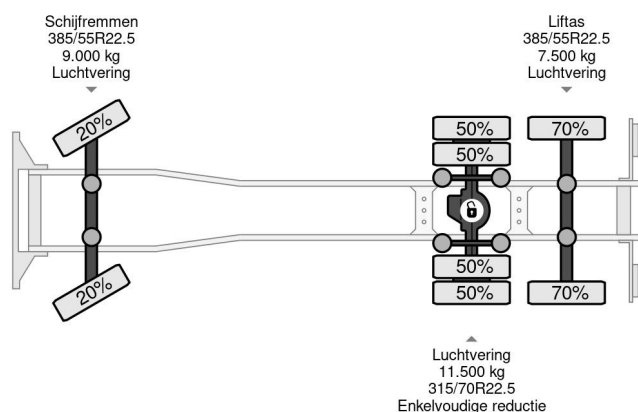

Scania 6X2 - EURO 6 + HMF 2620-K5 + REMOTE + LIFT AXLE

COMMON

Cena	€ 52.950,- ex VAT
Id	SC113012
Zrobi?	Scania
Typ	6X2 - EURO 6 + HMF 2620-K5 + REMOTE + LIFT AXLE
Rok	2015
Przebieg	728.979 km
Budowa	D?wig samochodowy
Waga brutto	28.000 kg
Klasa emisji	6

Scania P450 6X2 - EURO 6 + HMF 2620-K5 + REMOTE + LI...

Referentienummer: SC113012

PROPERTIES

Pierwsza data rejestracji	28-07-2015
Paliwo	Diesel
Transmisja	Automatycznie
Numer identyfikacyjny pojazdu	YS2P6X20002113012
Konfiguracja osi	6x2
Liczba osi	3
Moc kw	331
Moc	450