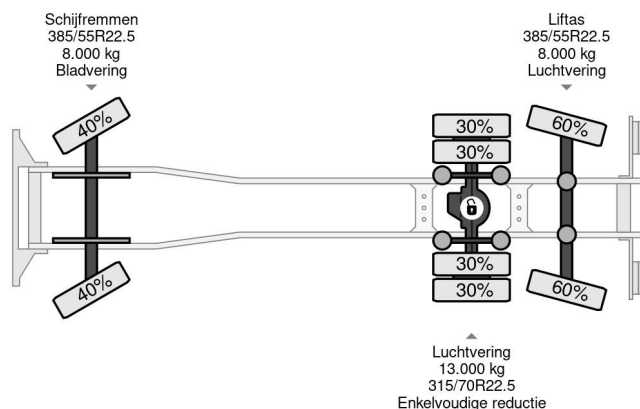

Renault 6X2 - EURO 5 + FASSI F170A 23 + REMOTE + LIFT/STEERING AXLE

COMMON

Cena	€ 29.950,- ex VAT
Id	RE001618
Zrobi?	Renault
Typ	6X2 - EURO 5 + FASSI F170A 23 + REMOTE + LIFT/STEERING AXLE
Rok	2008
Przebieg	563.833 km
Budowa	Transporter samochodów
Waga brutto	27.000 kg
Klasa emisji	5

Renault Premium 370 6X2 - EURO 5 + FASSI F170A 23 + R...

Referentienummer: RE001618

PROPERTIES

Pierwsza data rejestracji	22-05-2008
Data wyga?ni?cia wa?no?ci motywu	21-06-2025
Tablica rejestracyjna	BV-BT-67
Paliwo	Diesel
Transmisja	Podr?cznik
Numer identyfikacyjny pojazdu	VF624CPA000001618
Konfiguracja osi	6x2
Liczba osi	3
Waga	15.960 kg
Liczba butli	6
Moc kw	270
Moc	367
Rozstaw osi	715 cm
Wymiary konstrukcyjne (l/b/h)	
No?no??	11.040 kg
D?ugo??	1.120 cm
Szeroko??	255 cm