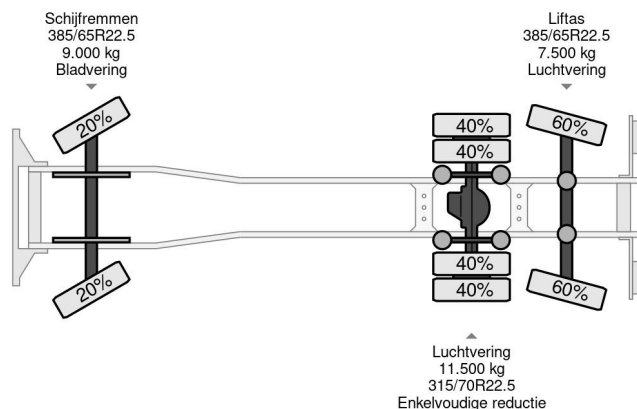

DAF 6X2 - EURO 6 + LIFT/STEERING AXLE + TÜV 09-2025

COMMON

| | |
|--------------|---|
| Cena | € 8.950,- ex VAT |
| Id | DA075824 |
| Zrobi? | DAF |
| Typ | 6X2 - EURO 6 + LIFT/STEERING AXLE + TÜV 09-2025 |
| Rok | 2015 |
| Przebieg | 1.204.968 km |
| Budowa | Podwozie kabiny |
| Waga brutto | 28.000 kg |
| Klasa emisji | 6 |

DAF XF 440 6X2 - EURO 6 + LIFT/STEERING AXLE + TÜV ...

Referentienummer: DA075824

PROPERTIES

| | |
|----------------------------------|-------------------|
| Pierwsza data rejestracji | 08-09-2015 |
| Data wyga?ni?cia wa?no?ci motywu | 08-09-2025 |
| Tablica rejestracyjna | 13-BGJ-2 |
| Paliwo | Diesel |
| Transmisja | Automatycznie |
| Numer identyfikacyjny pojazdu | XLRASH4100G075824 |
| Konfiguracja osi | 6x2 |
| Liczba osi | 3 |
| Waga | 12.725 kg |
| Liczba butli | 6 |
| Moc kw | 320 |
| Moc | 435 |
| Rozstaw osi | 645 cm |
| No?no?? | 15.275 kg |
| D?ugo?? | 1.053 cm |
| Szeroko?? | 260 cm |