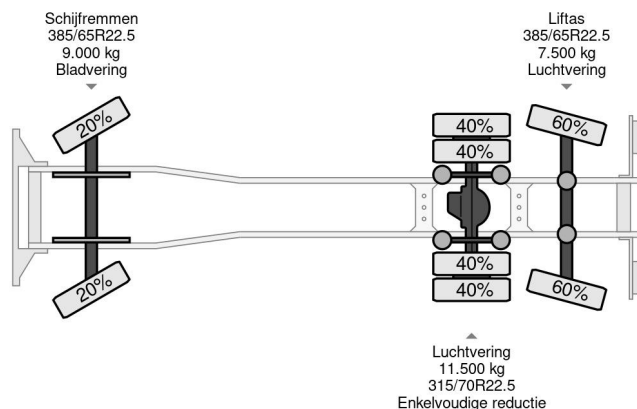

PROPERTIES

Pierwsza data rejestracji	08-09-2015
Data wyga?ni?cia wa?no?ci motywu	08-09-2025
Tablica rejestracyjna	13-BGJ-2
Paliwo	Diesel
Transmisja	Automatycznie
Numer identyfikacyjny pojazdu	XLRASH4100G075824
Konfiguracja osi	6x2
Liczba osi	3
Waga	12.725 kg
Liczba butli	6
Moc kw	320
Moc	435
Rozstaw osi	645 cm
No?no??	15.275 kg
D?ugo??	1.053 cm
Szeroko??	260 cm

AKCESORIA

DAF XF 440 6X2 - EURO 6 + LIFT/STEERING AXLE + TÜV ...

Referentienummer: DA075824

OPIS

VIDEO AVAILABLE