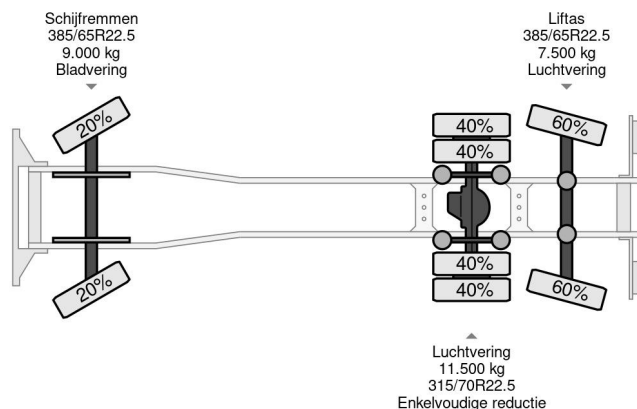

### PROPERTIES

Pierwsza data rejestracji	08-09-2015
Data wyga?ni?cia wa?no?ci motywu	08-09-2025
Tablica rejestracyjna	13-BGJ-2
Paliwo	Diesel
Transmisja	Automatycznie
Numer identyfikacyjny pojazdu	XLRASH4100G075824
Konfiguracja osi	6x2
Liczba osi	3
Waga	12.725 kg
Liczba butli	6
Moc kw	320
Moc	435
Rozstaw osi	645 cm
No?no??	15.275 kg
D?ugo??	1.053 cm
Szeroko??	260 cm

### AKCESORIA

DAF XF 440 6X2 - EURO 6 + LIFT/STEERING AXLE + TÜV ...

Referentienummer: DA075824