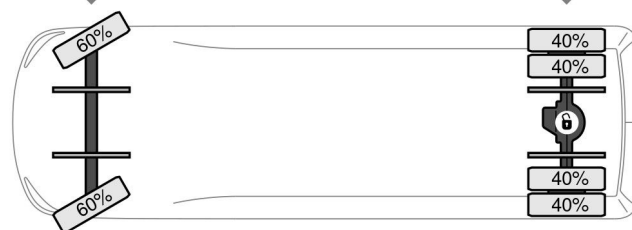

Nissan 35.12 + ISOLI 21 METER AERIAL PLATFORM

COMMON

Cena	€ 39.950,- ex VAT
Id	NI194781
Zrobi?	Nissan
Typ	35.12 + ISOLI 21 METER AERIAL PLATFORM
Rok	2017
Godziny pracy	3.211
Przebieg	44.001 km
Budowa	Wysi?gnik
Waga brutto	3.500 kg
Klasa emisji	5

Nissan Cabstar 35.12 + ISOLI 21 METER AERIAL PLA... 4x2

Referentienummer: NI194781

Schijfremmen
195/70R15C
1.750 kg
Bladvering

Enkelvoudige reductie
195/70R15C
2.200 kg
Bladvering

PROPERTIES

Pierwsza data rejestracji	10-03-2017
Paliwo	Diesel
Transmisja	Podr?cznik
Numer identyfikacyjny pojazdu	VWASUFF24G6194781
Konfiguracja osi	4x2
Liczba osi	2
Waga	3.425 kg
Moc kw	90
Moc	122
Wymiary konstrukcyjne (l/b/h)	
No?no??	75 kg
No?no??	250 kg