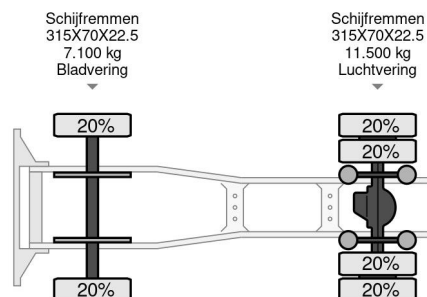

PROPERTIES

| | |
|----------------------------------|-------------------|
| Pierwsza data rejestracji | 07-03-2019 |
| Data wyga?ni?cia wa?no?ci motywu | 21-03-2025 |
| Tablica rejestracyjna | 32-BLZ-8 |
| Transmisja | Automatycznie |
| Numer identyfikacyjny pojazdu | YV2XTR0C3LB309304 |
| Konfiguracja osi | 4x2 |
| Liczba osi | 2 |
| Waga | 7.007 kg |
| Liczba butli | 6 |
| Moc kw | 315 |
| Moc | 428 |
| Rozstaw osi | 370 cm |
| No?no?? | 11.793 kg |
| D?ugo?? | 611 cm |
| Szeroko?? | 252 cm |
| Wysoko?? | 290 cm |

AKCESORIA

Volvo FM 420 4X2 PTO

Referentienummer: VO309304-G

OPIS

6195023364
6195023365