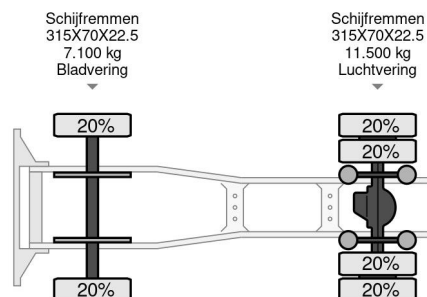

OPIS

6195023364
6195023365