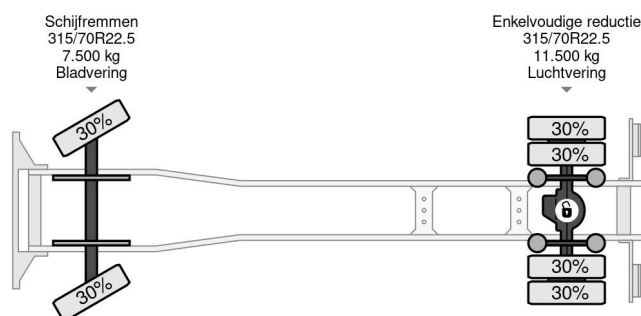

Volvo FE 280 4X2 EURO 6 TÜV TILL 01-2026

Referentienummer: VO101145