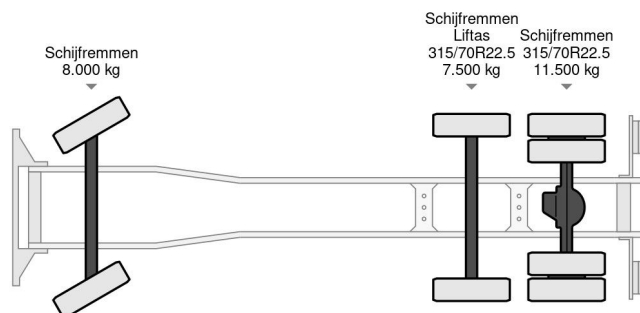

Volvo 6X2 DENNIS EAGLE ROS ROCA OLYMPUS 21W

COMMON

Cena	€ 24.950,- ex VAT
Id	VO706358
Zrobi?	Volvo
Typ	6X2 DENNIS EAGLE ROS ROCA OLYMPUS 21W
Rok	2015
Przebieg	390.878 km
Budowa	?mieciarka
Waga brutto	27.000 kg
Klasa emisji	6

Volvo FM 330 6X2 DENNIS EAGLE ROS ROCA OLYMPUS 21W

Referentienummer: VO706358

PROPERTIES

Pierwsza data rejestracji	02-01-2015
Tablica rejestracyjna	56-BFL-8
Paliwo	Diesel
Transmisja	Automatycznie
Numer identyfikacyjny pojazdu	YV2X9J0C2EB706358
Konfiguracja osi	6x2
Liczba osi	3
Waga	15.257 kg
Liczba butli	6
Moc kw	250
Moc	340
Rozstaw osi	520 cm
Wymiary konstrukcyjne (l/b/h)	
No?no??	11.743 kg
D?ugo??	935 cm
Szeroko??	255 cm