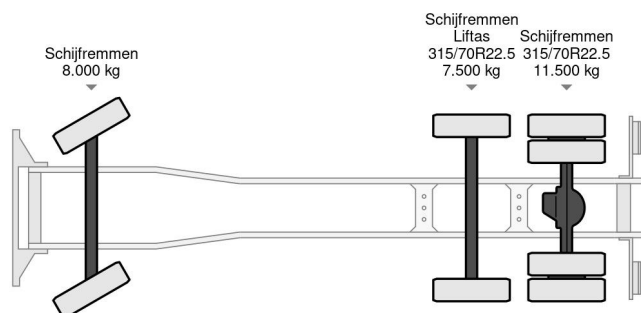

Volvo 6X2 DENNIS EAGLE ROS ROCA OLYMPUS 21W + WEIGHING SYSTEM

COMMON

Cena	€ 24.950,- ex VAT
Id	VO706358
Zrobi?	Volvo
Typ	6X2 DENNIS EAGLE ROS ROCA OLYMPUS 21W + WEIGHING SYSTEM
Rok	2015
Przebieg	390.878 km
Budowa	?mieciarka
Waga brutto	27.000 kg
Klasa emisji	6

Volvo FM 330 6X2 DENNIS EAGLE ROS ROCA OLYMPUS 2...
Referentienummer: VO706358

PROPERTIES

Pierwsza data rejestracji	02-01-2015
Tablica rejestracyjna	56-BFL-8
Paliwo	Diesel
Transmisja	Automatycznie
Numer identyfikacyjny pojazdu	YV2X9J0C2EB706358
Konfiguracja osi	6x2
Liczba osi	3
Waga	15.257 kg
Liczba butli	6
Moc kw	250
Moc	340
Rozstaw osi	520 cm
Wymiary konstrukcyjne (l/b/h)	
No?no??	11.743 kg
D?ugo??	935 cm
Szeroko??	255 cm