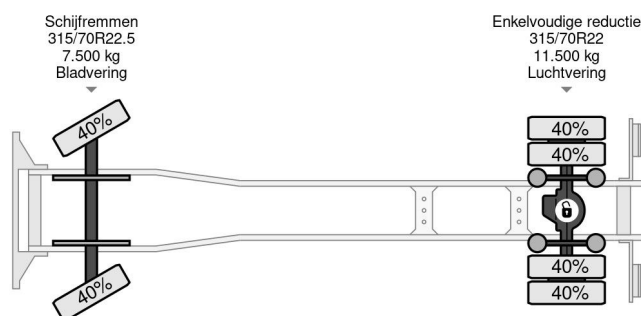

### COMMON

Cena	Na ??danie ex VAT
Id	VO101153
Zrobi?	Volvo
Typ	4X2 BOX DHOLLANDIA LIFT TÜV TILL 01-2026
Rok	2015
Przebieg	726.495 km
Budowa	Zamkni?ta skrzynia
Waga brutto	19.500 kg
Klasa emisji	6

Volvo FE 280 4X2 BOX DHOLLANDIA LIFT TÜV TILL 01-2026

### PROPERTIES

Pierwsza data rejestracji	09-01-2015
Data wyga?ni?cia wa?no?ci motywu	09-01-2026
Tablica rejestracyjna	29-BFN-4
Paliwo	Diesel
Transmisja	Automatycznie
Numer identyfikacyjny pojazdu	YV2V0Y1A5FZ101153
Konfiguracja osi	4x2
Liczba osi	2
Waga	9.417 kg
Liczba butli	6
Moc kw	210
Moc	286
Rozstaw osi	580 cm
Wymiary konstrukcyjne (l/b/h)	
No?no??	10.083 kg
D?ugo??	965 cm
Szeroko??	255 cm