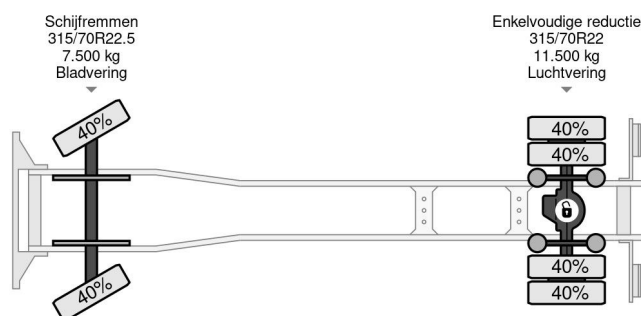

Volvo 4X2 BOX DHOLLANDIA LIFT TÜV TILL 01-2026

COMMON

Cena	Na ??danie ex VAT
Id	VO101153
Zrobi?	Volvo
Typ	4X2 BOX DHOLLANDIA LIFT TÜV TILL 01-2026
Rok	2015
Przebieg	726.495 km
Budowa	Zamkni?ta skrzynia
Waga brutto	19.500 kg
Klasa emisji	6

Volvo FE 280 4X2 BOX DHOLLANDIA LIFT TÜV TILL 01-2026

Referentienummer: VO101153

PROPERTIES

Pierwsza data rejestracji	09-01-2015
Data wyga?ni?cia wa?no?ci motywu	09-01-2026
Tablica rejestracyjna	29-BFN-4
Paliwo	Diesel
Transmisja	Automatycznie
Numer identyfikacyjny pojazdu	YV2V0Y1A5FZ101153
Konfiguracja osi	4x2
Liczba osi	2
Waga	9.417 kg
Liczba butli	6
Moc kw	210
Moc	286
Rozstaw osi	580 cm
Wymiary konstrukcyjne (l/b/h)	
No?no??	10.083 kg
D?ugo??	965 cm
Szeroko??	255 cm