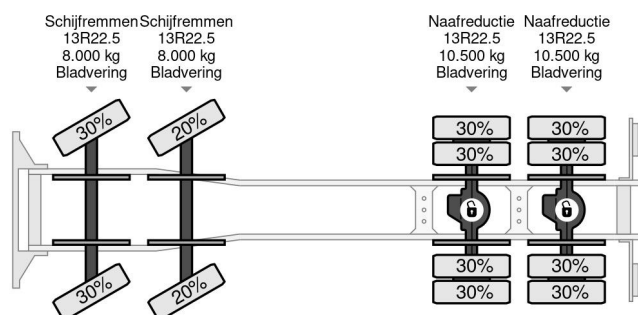

Renault 8X4 - EURO 6 + HIAB 288 E-5 + JIB 70X-4 + REMOTE + FULL STEEL SUSP.

COMMON

Cena	€ 89.750,- ex VAT
Id	RE000440-K
Zrobi?	Renault
Typ	8X4 - EURO 6 + HIAB 288 E-5 + JIB 70X-4 + REMOTE + FULL STEEL SUSP.
Rok	2015
Przebieg	473.111 km
Budowa	D?wig samochodowy
Waga brutto	32.000 kg
Klasa emisji	6

Renault C430 8X4 - EURO 6 + HIAB 288 E-5 + JIB 70X-4 + ...

Referentienummer: RE000440-K

PROPERTIES

Pierwsza data rejestracji	06-02-2015
Paliwo	Diesel
Transmisja	Automatycznie
Numer identyfikacyjny pojazdu	VF630S167FD000440
Konfiguracja osi	8x4
Liczba osi	4
Waga	18.505 kg
Moc kw	285
Moc	387
No?no??	13.495 kg