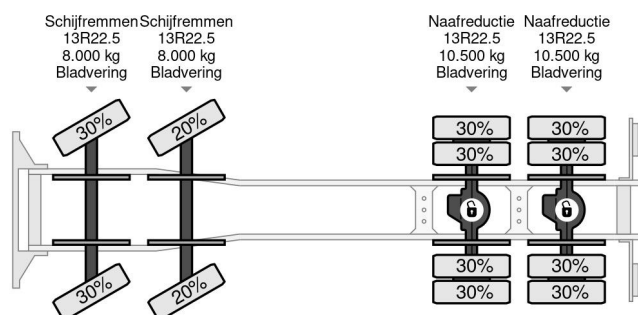

## PROPERTIES

Pierwsza data rejestracji	06-02-2015
Paliwo	Diesel
Transmisja	Automatycznie
Numer identyfikacyjny pojazdu	VF630S167FD000440
Konfiguracja osi	8x4
Liczba osi	4
Waga	18.505 kg
Moc kw	285
Moc	387
No?no??	13.495 kg