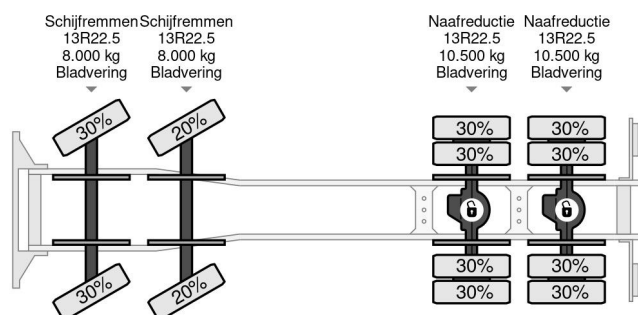

## COMMON

Cena	€ 89.750,- ex VAT
Id	RE000440-K
Zrobi?	Renault
Typ	8X4 - EURO 6 + HIAB 288 E-5 + JIB 70X-4 + REMOTE + FULL STEEL SUSP.
Rok	2015
Przebieg	473.111 km
Budowa	D?wig samochodowy
Waga brutto	32.000 kg
Klasa emisji	6

## PROPERTIES

Pierwsza data rejestracji	06-02-2015
Paliwo	Diesel
Transmisja	Automatycznie
Numer identyfikacyjny pojazdu	VF630S167FD000440
Konfiguracja osi	8x4
Liczba osi	4
Waga	18.505 kg
Moc kw	285
Moc	387
No?no??	13.495 kg