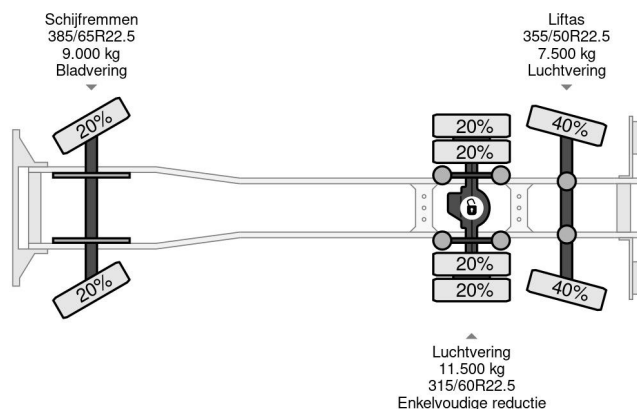

Scania 6X2 - HIAB 422 ED-5 + REMOTE + LIFT/STEERING AXLE

COMMON

| | |
|--------------|---|
| Cena | € 39.750,- ex VAT |
| Id | SC180986-K |
| Zrobi? | Scania |
| Typ | 6X2 - HIAB 422 ED-5 + REMOTE + LIFT/STEERING AXLE |
| Rok | 2007 |
| Przebieg | 1.127.298 km |
| Budowa | D?wig samochodowy |
| Waga brutto | 28.000 kg |
| Klasa emisji | 4 |

Scania P340 6X2 - HIAB 422 ED-5 + REMOTE + LIFT/STEER...

Referentienummer: SC180986-K

PROPERTIES

| | |
|----------------------------------|-------------------|
| Pierwsza data rejestracji | 07-11-2007 |
| Data wyga?ni?cia wa?no?ci motywu | 27-02-2025 |
| Tablica rejestracyjna | BT-LG-03 |
| Paliwo | Diesel |
| Transmisja | Automatycznie |
| Numer identyfikacyjny pojazdu | XLEP6X20005180986 |
| Konfiguracja osi | 6x2 |
| Liczba osi | 3 |
| Waga | 16.930 kg |
| Liczba butli | 6 |
| Moc kw | 250 |
| Moc | 340 |
| Rozstaw osi | 606 cm |
| No?no?? | 11.070 kg |
| D?ugo?? | 1.007 cm |
| Szeroko?? | 255 cm |