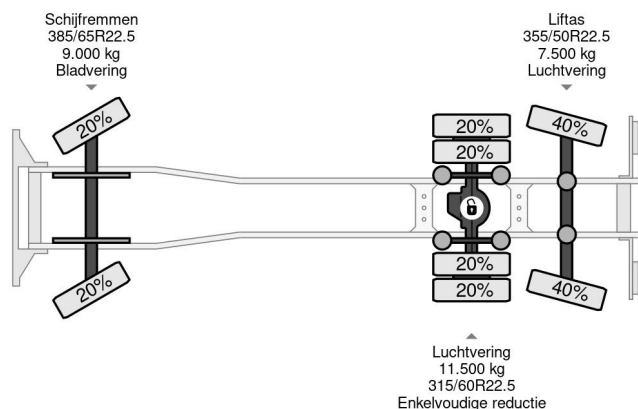

Scania 6X2 - HIAB 422 ED-5 + REMOTE + LIFT/STEERING AXLE

COMMON

Cena	€ 39.750,- ex VAT
Id	SC180986-K
Zrobi?	Scania
Typ	6X2 - HIAB 422 ED-5 + REMOTE + LIFT/STEERING AXLE
Rok	2007
Przebieg	1.127.298 km
Budowa	D?wig samochodowy
Waga brutto	28.000 kg
Klasa emisji	4

Scania P340 6X2 - HIAB 422 ED-5 + REMOTE + LIFT/STEER...

Referentienummer: SC180986-K

PROPERTIES

Pierwsza data rejestracji	07-11-2007
Data wyga?ni?cia wa?no?ci motywu	27-02-2025
Tablica rejestracyjna	BT-LG-03
Paliwo	Diesel
Transmisja	Automatycznie
Numer identyfikacyjny pojazdu	XLEP6X20005180986
Konfiguracja osi	6x2
Liczba osi	3
Waga	16.930 kg
Liczba butli	6
Moc kw	250
Moc	340
Rozstaw osi	606 cm
No?no??	11.070 kg
D?ugo??	1.007 cm
Szeroko??	255 cm