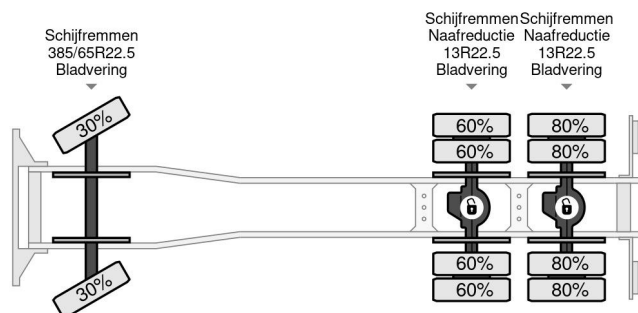

PROPERTIES

Pierwsza data rejestracji	10-06-2020
Paliwo	Diesel
Transmisja	Automatycznie
Numer identyfikacyjny pojazdu	W1T96421610445278
Konfiguracja osi	6x4
Liczba osi	3
Waga	15.900 kg
Moc kw	427
Moc	580
Wymiary konstrukcyjne (l/b/h)	

AKCESORIA

Mercedes-Benz Arocs 3358 6X4 EURO 6 KIPPER FULL STEEL

Referentienummer: MB445278

OPIS

VIDEO AVAILABLE