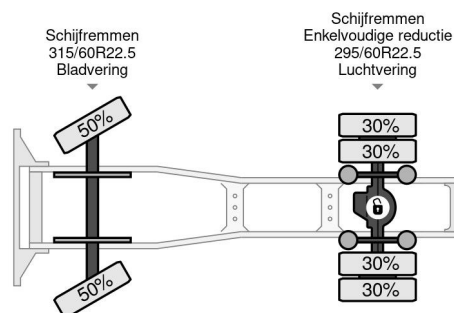

PROPERTIES

Pierwsza data rejestracji	26-02-2018
Paliwo	Diesel
Transmisja	Automatycznie
Numer identyfikacyjny pojazdu	XLRTEH4100G190334
Konfiguracja osi	4x2
Liczba osi	2
Waga	8.107 kg
Liczba butli	6
Moc kw	331
Moc	450
No?no??	10.837 kg

AKCESORIA

DAF XF 450 4X2 LOW DECK EURO 6

Referentienummer: DA190334

OPIS

VIDEO AVAILABLE