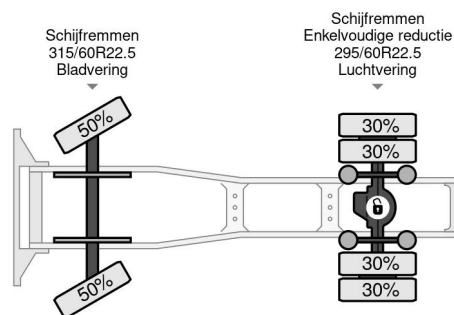

### PROPERTIES

Pierwsza data rejestracji	26-02-2018
Paliwo	Diesel
Transmisja	Automatycznie
Numer identyfikacyjny pojazdu	XLRTEH4100G190334
Konfiguracja osi	4x2
Liczba osi	2
Waga	8.107 kg
Liczba butli	6
Moc kw	331
Moc	450
No?no??	10.837 kg

### AKCESORIA

DAF XF 450 4X2 LOW DECK EURO 6

Referentienummer: DA190334