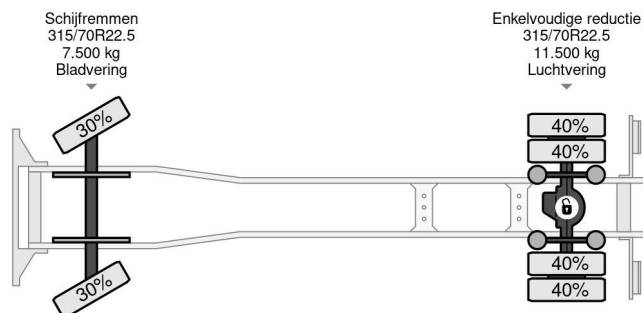

Volvo 4X2 EURO 6 DHOLLANDIA LIFT TÜV TILL 08-2025

COMMON

Cena	Na ??danie ex VAT
Id	VO700279
Zrobi?	Volvo
Typ	4X2 EURO 6 DHOLLANDIA LIFT TÜV TILL 08-2025
Rok	2014
Przebieg	652.173 km
Budowa	Zamkni?ta skrzynia
Waga brutto	19.500 kg
Klasa emisji	6

Volvo FE 280 4X2 EURO 6 DHOLLANDIA LIFT TÜV TILL 08-...

Referentienummer: VO700279

PROPERTIES

Pierwsza data rejestracji	19-08-2014
Data wyga?ni?cia wa?no?ci motywu	19-08-2025
Tablica rejestracyjna	60-BFD-2
Paliwo	Diesel
Transmisja	Automatycznie
Numer identyfikacyjny pojazdu	YV2V0Y1AXEB700279
Konfiguracja osi	4x2
Liczba osi	2
Waga	9.075 kg
Liczba butli	6
Moc kw	210
Moc	286
Rozstaw osi	580 cm
Wymiary konstrukcyjne (l/b/h)	
No?no??	10.425 kg
D?ugo??	963 cm
Szeroko??	255 cm