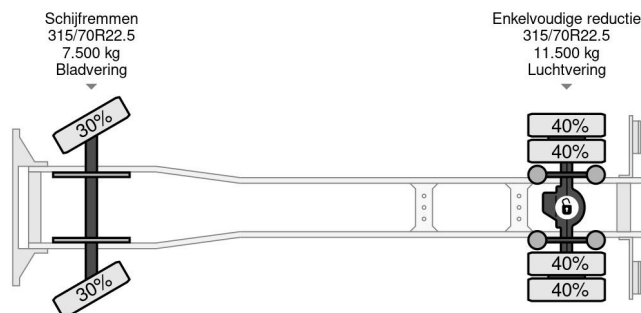

### COMMON

Cena	Na ??danie ex VAT
Id	VO700279
Zrobi?	Volvo
Typ	4X2 EURO 6 DHOLLANDIA LIFT TÜV TILL 08-2025
Rok	2014
Przebieg	652.173 km
Budowa	Zamkni?ta skrzynia
Waga brutto	19.500 kg
Klasa emisji	6

Volvo FE 280 4X2 EURO 6 DHOLLANDIA LIFT TÜV TILL 08-...

### PROPERTIES

Pierwsza data rejestracji	19-08-2014
Data wyga?ni?cia wa?no?ci motywu	19-08-2025
Tablica rejestracyjna	60-BFD-2
Paliwo	Diesel
Transmisja	Automatycznie
Numer identyfikacyjny pojazdu	YV2V0Y1AXEB700279
Konfiguracja osi	4x2
Liczba osi	2
Waga	9.075 kg
Liczba butli	6
Moc kw	210
Moc	286
Rozstaw osi	580 cm
Wymiary konstrukcyjne (l/b/h)	
No?no??	10.425 kg
D?ugo??	963 cm
Szeroko??	255 cm