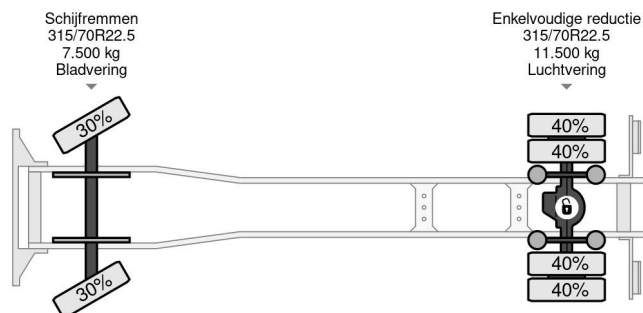

### COMMON

Cena	Na ??danie ex VAT
Id	VO700279
Zrobi?	Volvo
Typ	4X2 EURO 6 DHOLLANDIA LIFT TÜV TILL 08-2025
Rok	2014
Przebieg	652.173 km
Budowa	Zamkni?ta skrzynia
Waga brutto	19.500 kg
Klasa emisji	6

Volvo FE 280 4X2 EURO 6 DHOLLANDIA LIFT TÜV TILL 08-...

### PROPERTIES

Pierwsza data rejestracji	19-08-2014
Data wyga?ni?cia wa?no?ci motywu	19-08-2025
Tablica rejestracyjna	60-BFD-2
Paliwo	Diesel
Transmisja	Automatycznie
Numer identyfikacyjny pojazdu	YV2V0Y1AXEB700279
Konfiguracja osi	4x2
Liczba osi	2
Waga	9.075 kg
Liczba butli	6
Moc kw	210
Moc	286
Rozstaw osi	580 cm
Wymiary konstrukcyjne (l/b/h)	
No?no??	10.425 kg
D?ugo??	963 cm
Szeroko??	255 cm