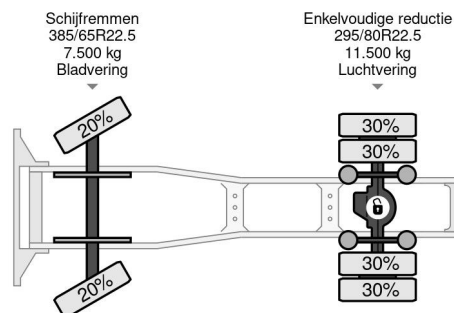

PROPERTIES

Pierwsza data rejestracji	09-04-2015
Data wyga?ni?cia wa?no?ci motywu	11-04-2025
Tablica rejestracyjna	16-BFS-8
Paliwo	Diesel
Transmisja	Automatycznie
Numer identyfikacyjny pojazdu	YS2R4X20005382973
Konfiguracja osi	4x2
Liczba osi	2
Waga	7.610 kg
Liczba butli	6
Moc kw	302
Moc	411
Rozstaw osi	370 cm
No?no??	11.390 kg
D?ugo??	596 cm
Szeroko??	255 cm

AKCESORIA

Scania R410 4X2 EURO 6 SPECIAL INTERIOR

Referentienummer: SC382973

OPIS

VIDEO AVAILABLE