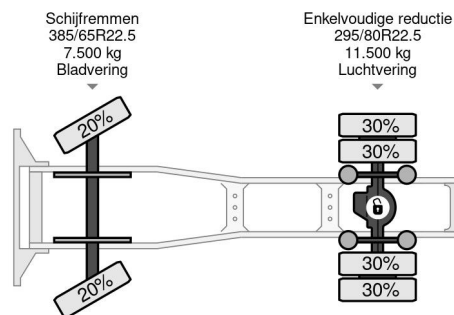

Referentienummer: SC382973