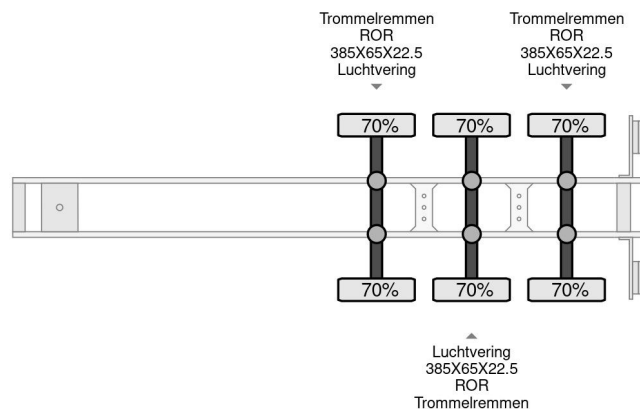

Pacton 3 AXEL

COMMON

Cena	€ 2.750,- ex VAT
Id	PA036373G
Zrobi?	Pacton
Typ	3 AXEL
Rok	1996
Budowa	Otwarta skrzynia ?adunkowa

PROPERTIES

Pierwsza data rejestracji	01-03-1996
Tablica rejestracyjna	OD-26-VF
Numer identyfikacyjny pojazdu	XLDTXD33900036373
Liczba osi	3
Waga	7.240 kg
Wymiary konstrukcyjne (l/b/h)	

Pacton 3 AXEL

Referentienummer: PA036373G

AKCESORIA

OPIS