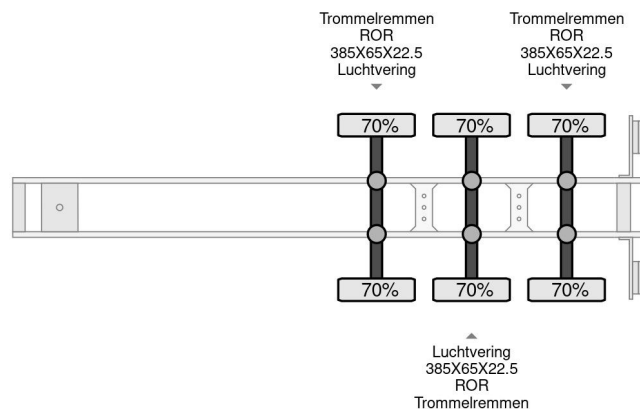

Pacton 3 AXEL

COMMON

Cena	€ 2.750,- ex VAT
Id	PA036366G
Zrobi?	Pacton
Typ	3 AXEL
Rok	1996
Budowa	Otwarta skrzynia ?adunkowa

PROPERTIES

Pierwsza data rejestracji	26-02-1996
Tablica rejestracyjna	OD-83-VB
Numer identyfikacyjny pojazdu	XLDTXD33900036366
Liczba osi	3
Waga	7.240 kg
Wymiary konstrukcyjne (l/b/h)	

Pacton 3 AXEL

Referentienummer: PA036366G

AKCESORIA

OPIS