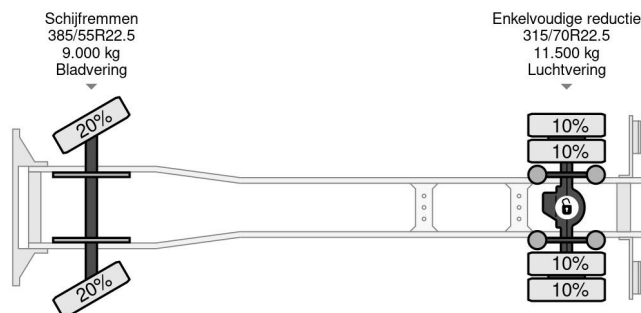

### PROPERTIES

Pierwsza data rejestracji	06-12-2013
Data wygaśnięcia ważności motywu	06-12-2025
Tablica rejestracyjna	50-BDK-2
Paliwo	Diesel
Transmisja	Automatycznie
Numer identyfikacyjny pojazdu	YV2VOX1A8EB673898
Konfiguracja osi	4x2
Liczba osi	2
Waga	9.120 kg
Liczba butli	6
Moc kw	188
Moc	256
Rozstaw osi	525 cm
Wymiary konstrukcyjne (l/b/h)	
Nośność	11.380 kg
Długość	950 cm
Szerokość	255 cm