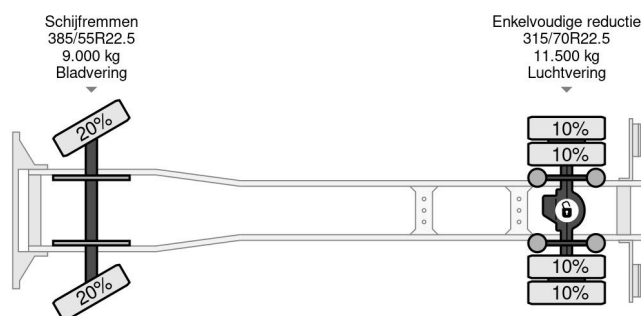

Volvo FE 250 4X2 EURO 6 TÜV TILL 12-2025

Referentienummer: VO673898