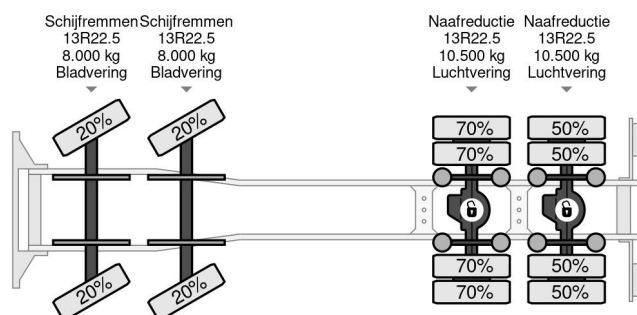

Renault 8X4 - EURO 6 + FASSI F245AC.0.26 + REMOTE + RETARDER

COMMON

Cena	€ 59.750,- ex VAT
Id	RE001357
Zrobi?	Renault
Typ	8X4 - EURO 6 + FASSI F245AC.0.26 + REMOTE + RETARDER
Rok	2016
Przebieg	281.740 km
Budowa	Otwarta skrzynia ?adunkowa
Waga brutto	32.000 kg
Klasa emisji	6

Renault C460 8X4 - EURO 6 + FASSI F245AC.0.26 + REMO...

Referentienummer: RE001357

PROPERTIES

Pierwsza data rejestracji	09-05-2016
Data wyga?ni?cia wa?no?ci motywu	25-04-2025
Paliwo	Diesel
Transmisja	Automatycznie
Numer identyfikacyjny pojazdu	VF630S161GD001357
Konfiguracja osi	8x4
Liczba osi	4
Waga	17.185 kg
Moc kw	285
Moc	387
Wymiary konstrukcyjne (l/b/h)	
No?no??	14.815 kg