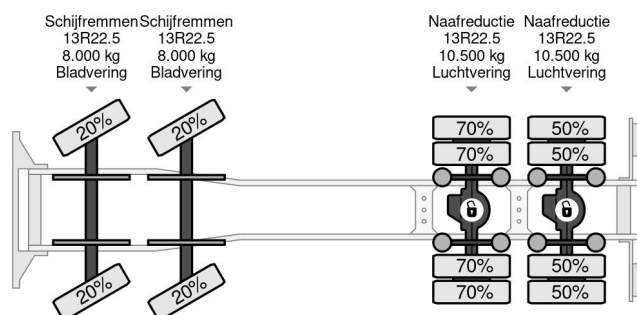

## COMMON

Cena	€ 59.750,- ex VAT
Id	RE001357
Zrobi?	Renault
Typ	8X4 - EURO 6 + FASSI F245AC.0.26 + REMOTE + RETARDER
Rok	2016
Przebieg	281.740 km
Budowa	Otwarta skrzynia ?adunkowa
Waga brutto	32.000 kg
Klasa emisji	6

## PROPERTIES

Pierwsza data rejestracji	09-05-2016
Data wyga?ni?cia wa?no?ci motywu	25-04-2025
Paliwo	Diesel
Transmisja	Automatycznie
Numer identyfikacyjny pojazdu	VF630S161GD001357
Konfiguracja osi	8x4
Liczba osi	4
Waga	17.185 kg
Moc kw	285
Moc	387
Wymiary konstrukcyjne (l/b/h)	
No?no??	14.815 kg