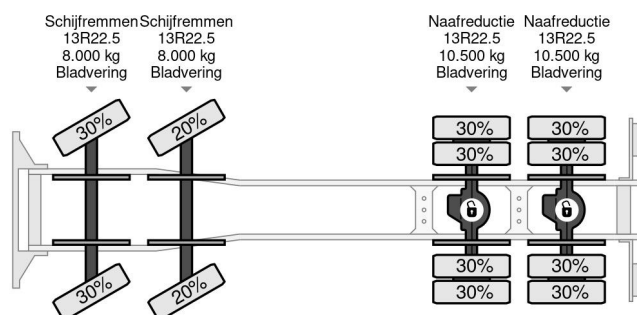

## PROPERTIES

Pierwsza data rejestracji	06-02-2015
Paliwo	Diesel
Transmisja	Automatycznie
Numer identyfikacyjny pojazdu	VF630S167FD000440
Konfiguracja osi	8x4
Liczba osi	4
Waga	18.505 kg
Moc kw	285
Moc	387
Wymiary konstrukcyjne (l/b/h)	
No?no??	13.495 kg