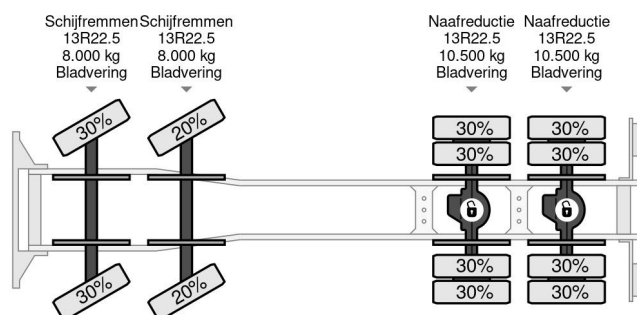

Renault 8X4 - EURO 6 + HIAB 288 E-5 + JIB 70X-4 + REMOTE + FULL STEEL SUSP.

COMMON

Cena	€ 89.750,- ex VAT
Id	RE000440
Zrobi?	Renault
Typ	8X4 - EURO 6 + HIAB 288 E-5 + JIB 70X-4 + REMOTE + FULL STEEL SUSP.
Rok	2015
Przebieg	473.111 km
Budowa	Otwarta skrzynia ?adunkowa
Waga brutto	32.000 kg
Klasa emisji	6

Renault C430 8X4 - EURO 6 + HIAB 288 E-5 + JIB 70X-4 + ...

Referentienummer: RE000440

PROPERTIES

Pierwsza data rejestracji	06-02-2015
Paliwo	Diesel
Transmisja	Automatycznie
Numer identyfikacyjny pojazdu	VF630S167FD000440
Konfiguracja osi	8x4
Liczba osi	4
Waga	18.505 kg
Moc kw	285
Moc	387
Wymiary konstrukcyjne (l/b/h)	
No?no??	13.495 kg