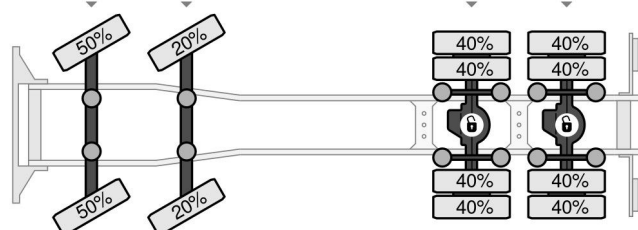

Volvo FH 500 8X4 - EURO 6 + HIAB 622 EP-6 HIPRO + RE...

Referentienummer: VO773128-K

Schijfremmen	Schijfremmen	Naafreductie	Naafreductie
385/65R22.5	385/65R22.5	315/80R22.5	315/80R22.5
9.000 kg	9.000 kg	13.000 kg	13.000 kg
Luchtvering	Luchtvering	Luchtvering	Luchtvering

PROPERTIES

Pierwsza data rejestracji	11-06-2015
Paliwo	Diesel
Transmisja	Automatycznie
Numer identyfikacyjny pojazdu	YV2RT40G4FA773128
Konfiguracja osi	8x4
Liczba osi	4
Waga	23.250 kg
Moc kw	368
Moc	500
No?no??	13.750 kg