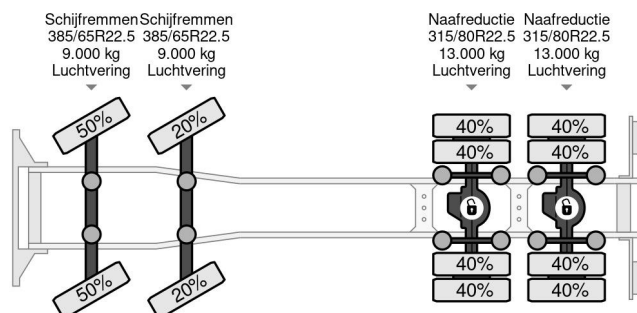

Volvo 8X4 - EURO 6 + HIAB 622 EP-6 HIPRO + REMOTE CONTROL

COMMON

Cena	€ 149.750,- ex VAT
Id	VO773128-K
Zrobi?	Volvo
Typ	8X4 - EURO 6 + HIAB 622 EP-6 HIPRO + REMOTE CONTROL
Rok	2015
Przebieg	360.545 km
Budowa	D?wig samochodowy
Waga brutto	37.000 kg
Klasa emisji	6

Referentienummer: VO773128-K

PROPERTIES

Pierwsza data rejestracji	11-06-2015
Paliwo	Diesel
Transmisja	Automatycznie
Numer identyfikacyjny pojazdu	YV2RT40G4FA773128
Konfiguracja osi	8x4
Liczba osi	4
Waga	23.250 kg
Moc kw	368
Moc	500
No?no??	13.750 kg

AKCESORIA

OPIS

VIDEO AVAILABLE