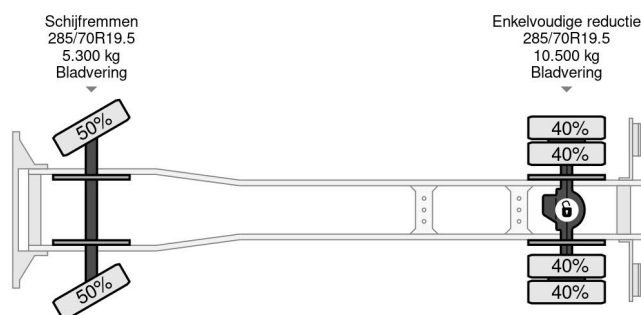

Mercedes-Benz 1527 - LAMBERET + CARRIER SUPRA 550 + DHOLLANDIA LIFT 4X2 EURO 6

COMMON

Cena	€ 24.950,- ex VAT
Id	MB070146
Zrobi?	Mercedes-Benz
Typ	1527 - LAMBERET + CARRIER SUPRA 550 + DHOLLANDIA LIFT 4X2 EURO 6
Rok	2016
Przebieg	420.211 km
Budowa	Chłodnie
Waga brutto	15.000 kg
Klasa emisji	6

Mercedes-Benz Atego 1527 - LAMBERET + CARRIER S... 4x2

Referentienummer: MB070146

PROPERTIES

Pierwsza data rejestracji	25-07-2016
Data wygaśnięcia ważności motywu	25-07-2025
Tablica rejestracyjna	40-BHL-4
Paliwo	Diesel
Transmisja	Automatycznie
Numer identyfikacyjny pojazdu	WDB96700710070146
Konfiguracja osi	4x2
Liczba osi	2
Waga	8.181 kg
Liczba butli	6
Moc kw	200
Moc	272
Rozstaw osi	416 cm
Wymiary konstrukcyjne (l/b/h)	
Nośność??	6.819 kg
Długość??	760 cm
Szerokość??	260 cm