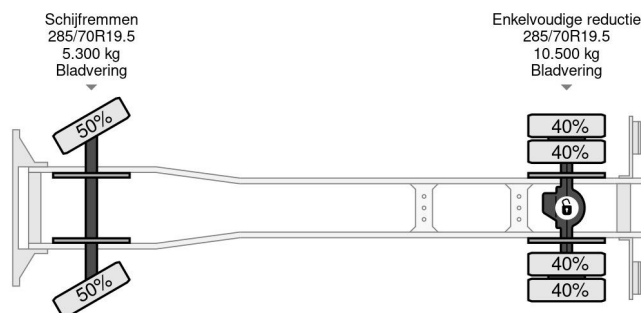

Mercedes-Benz 1527 - LAMBERET + CARRIER SUPRA 550 + DHOLLANDIA LIFT 4X2 EURO 6

COMMON

Cena	€ 24.950,- ex VAT
Id	MB070146
Zrobi?	Mercedes-Benz
Typ	1527 - LAMBERET + CARRIER SUPRA 550 + DHOLLANDIA LIFT 4X2 EURO 6
Rok	2016
Przebieg	420.211 km
Budowa	Chłodnie
Waga brutto	15.000 kg
Klasa emisji	6

Mercedes-Benz Atego 1527 - LAMBERET + CARRIER S... 4x2

Referentienummer: MB070146

PROPERTIES

Pierwsza data rejestracji	25-07-2016
Data wygaśnięcia ważności motywu	25-07-2025
Tablica rejestracyjna	40-BHL-4
Paliwo	Diesel
Transmisja	Automatycznie
Numer identyfikacyjny pojazdu	WDB96700710070146
Konfiguracja osi	4x2
Liczba osi	2
Waga	8.181 kg
Liczba butli	6
Moc kw	200
Moc	272
Rozstaw osi	416 cm
Wymiary konstrukcyjne (l/b/h)	
Nośność??	6.819 kg
Długość??	760 cm
Szerokość??	260 cm