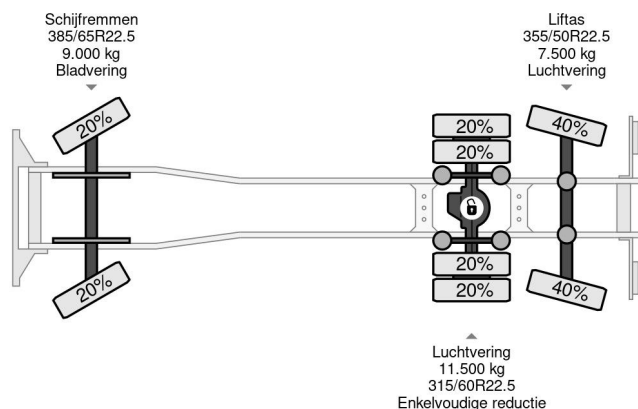

Scania 6X2 - HIAB 422 ED-5 + REMOTE + LIFT/STEERING AXLE

COMMON

Cena	€ 39.750,- ex VAT
Id	SC180986
Zrobi?	Scania
Typ	6X2 - HIAB 422 ED-5 + REMOTE + LIFT/STEERING AXLE
Rok	2007
Przebieg	1.127.298 km
Budowa	Otwarta skrzynia ?adunkowa
Waga brutto	28.000 kg
Klasa emisji	4

Scania P340 6X2 - HIAB 422 ED-5 + REMOTE + LIFT/STEER...

Referentienummer: SC180986

PROPERTIES

Pierwsza data rejestracji	07-11-2007
Data wyga?ni?cia wa?no?ci motywu	27-02-2025
Tablica rejestracyjna	BT-LG-03
Paliwo	Diesel
Transmisja	Automatycznie
Numer identyfikacyjny pojazdu	XLEP6X20005180986
Konfiguracja osi	6x2
Liczba osi	3
Waga	16.930 kg
Liczba butli	6
Moc kw	250
Moc	340
Rozstaw osi	606 cm
Wymiary konstrukcyjne (l/b/h)	
No?no??	11.070 kg
D?ugo??	1.007 cm
Szeroko??	255 cm