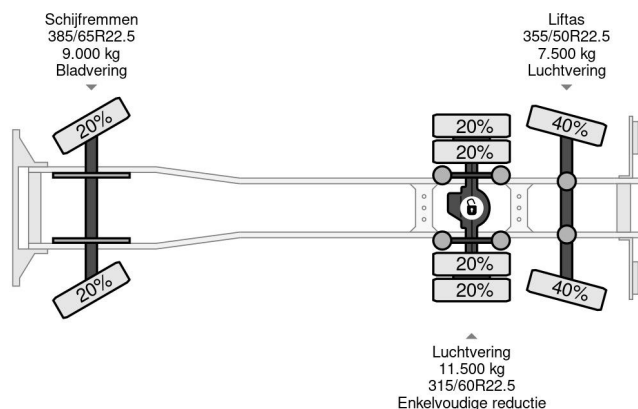

Scania 6X2 - HIAB 422 ED-5 + REMOTE + LIFT/STEERING AXLE

COMMON

Cena	€ 39.750,- ex VAT
Id	SC180986
Zrobi?	Scania
Typ	6X2 - HIAB 422 ED-5 + REMOTE + LIFT/STEERING AXLE
Rok	2007
Przebieg	1.127.298 km
Budowa	Otwarta skrzynia ?adunkowa
Waga brutto	28.000 kg
Klasa emisji	4

Scania P340 6X2 - HIAB 422 ED-5 + REMOTE + LIFT/STEER...
Referentienummer: SC180986

PROPERTIES

Pierwsza data rejestracji	07-11-2007
Data wyga?ni?cia wa?no?ci motywu	27-02-2025
Tablica rejestracyjna	BT-LG-03
Paliwo	Diesel
Transmisja	Automatycznie
Numer identyfikacyjny pojazdu	XLEP6X20005180986
Konfiguracja osi	6x2
Liczba osi	3
Waga	16.930 kg
Liczba butli	6
Moc kw	250
Moc	340
Rozstaw osi	606 cm
Wymiary konstrukcyjne (l/b/h)	
No?no??	11.070 kg
D?ugo??	1.007 cm
Szeroko??	255 cm