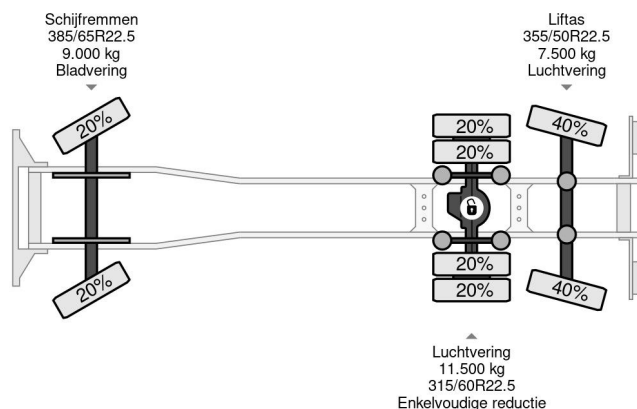

Scania 6X2 - HIAB 422 ED-5 + REMOTE + LIFT/STEERING AXLE

COMMON

Cena	€ 39.750,- ex VAT
Id	SC180986
Zrobi?	Scania
Typ	6X2 - HIAB 422 ED-5 + REMOTE + LIFT/STEERING AXLE
Rok	2007
Przebieg	1.127.298 km
Budowa	Otwarta skrzynia ?adunkowa
Waga brutto	28.000 kg
Klasa emisji	4

Scania P340 6X2 - HIAB 422 ED-5 + REMOTE + LIFT/STEER...
Referentienummer: SC180986

PROPERTIES

Pierwsza data rejestracji	07-11-2007
Data wyga?ni?cia wa?no?ci motywu	27-02-2025
Tablica rejestracyjna	BT-LG-03
Paliwo	Diesel
Transmisja	Automatycznie
Numer identyfikacyjny pojazdu	XLEP6X20005180986
Konfiguracja osi	6x2
Liczba osi	3
Waga	16.930 kg
Liczba butli	6
Moc kw	250
Moc	340
Rozstaw osi	606 cm
Wymiary konstrukcyjne (l/b/h)	
No?no??	11.070 kg
D?ugo??	1.007 cm
Szeroko??	255 cm