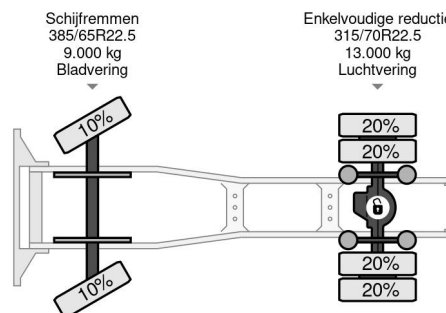

PROPERTIES

Pierwsza data rejestracji	18-01-2008
Data wyga?ni?cia wa?no?ci motywu	01-12-2024
Tablica rejestracyjna	BT-JF-36
Paliwo	Diesel
Transmisja	Automatycznie
Numer identyfikacyjny pojazdu	XL RTE85MC0E793445
Konfiguracja osi	4x2
Liczba osi	2
Waga	7.280 kg
Liczba butli	6
Moc kw	300
Moc	408
Rozstaw osi	380 cm
No?no??	13.220 kg
D?ugo??	617 cm
Szeroko??	250 cm

AKCESORIA

DAF CF 85.410 4X2 - EURO 5 + NL TRUCK

Referentienummer: DA793445

OPIS

VIDEO AVAILABLE